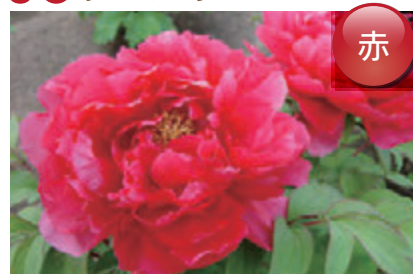

06 不二の影 ふじのかげ

紫

千重・中輪・中咲き。
黒色を含む、暗色の紫。交配の片親は「黒龍錦」。新潟作出新品種。

07 阿蘇の司 あそのつかさ

桃

ピンク・八重~千重・中輪・中~遅咲き。
花弁の先がやや波打つ。

08 晃耀殿 こうようでん

赤

千重・中輪・中咲き。
やや抱え咲きで「晃花殿」とは姉妹品種。花付きが良く、育てやすい品種。

09 鳳輦 ほうれん

白

千重・中輪・中~遅咲き。
わずかに黄色味を含む白色。花弁に赤紫色の紫斑が入る。新潟作出品種。

10 恵比寿 えびす

赤桃

千重・中輪・中咲き。
赤とピンクの絞り。「楊貴妃」の枝変わり品種の為、絞りが出るかは不確定。低木で矮性、「島錦」ほど絞りははっきりしない。

11 銀河の星 ぎんがのほし