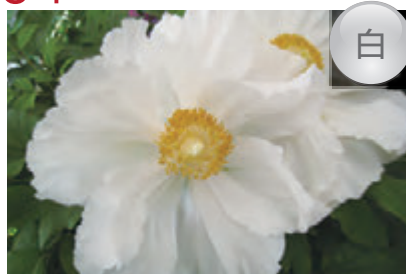

取り扱い期間 4月上旬から4月20日まで
(自然栽培ですので4月20日以降で蕾の状態でのお届けは致しかねます)

01 黒芳殿 かくほうでん

黒

千重・中輪・中咲き。
花色は、暗褐色に近く「初鳥」よりもやや黒め。花弁に光沢があり弁端に白く、覆輪が入る。

02 瑞祥 ずいしょう

濃桃

千重・中輪・中咲き。
花弁の先端の色が薄く見え、盛り上げ咲きとなる。樹勢も良く、花付きもよい。

03 向原 むこうばら

桃

千重・大輪・中咲き。
花弁の脈に濃いピンク色が入るコントラストが美しい。樹勢が強くと、樹高が高くなる。露地栽培に適する。

04 梅里雪山 ばいりせつざん

白

八重・大輪・中咲き。
まさに雪山のように純白。中心の蕾の部分も乳白色なので、より白く見える。「平成25年度松江市大根島切花品評会」受賞。

05 佳興紅 けいこうこう

赤

千重・中~大輪・中咲き・手毬咲き。稀に獅子咲きになる事があり、中心の花弁は折り紙を丸めて広げたような折曲が出る。露地植え・鉢植え栽培両方に向く。