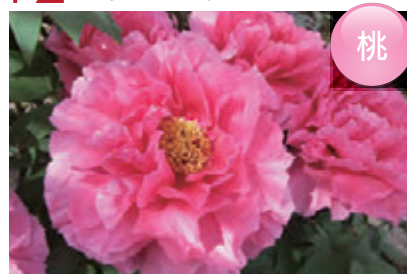

千重・中輪・中咲き。
やや抱え咲きで「晃花殿」とは姉妹品種。花付きが良く、育てやすい品種。

09 鳳輦 ほうれん

白

千重・中輪・中~遅咲き。
わずかに黄色味を含む白色。花弁に赤紫色の紫斑が入る。新潟作出品種。

10 恵比寿 えびす

赤桃

千重・中輪・中咲き。
赤とピンクの絞り。「楊貴妃」の枝変わり品種の為、絞りが出るかは不確定。低木で矮性、「島錦」ほど絞りははっきりしない。

11 銀河の星 ぎんがのほし

クリーム

千重・大輪・遅咲き。
「黄冠」の白バージョン。黄冠よりも花は若干小さいが、クリーム色に紫色の斑紋が映える新品種。黄冠の枝変わりなので稀に2色咲きになったり黄色で咲くことがある。

12 卑弥呼 ひみこ

桃

千重・中輪・中咲き。
濃い桃・花弁に縦の花脈が入る。八束町切り花品評会新品種受賞。

13 写楽 しゃらく

紫

万重・大輪・中~遅咲き・低木。
「鎌田藤」を片親に持ち、青紫色で波打つゴージャスな花弁は「これぞ牡丹！」