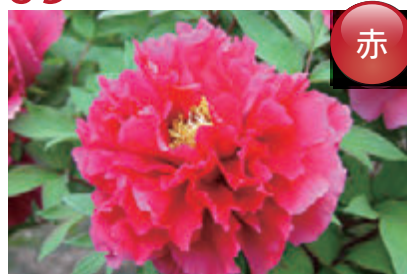

取り扱い期間 4月上旬から4月20日まで
(自然栽培ですので4月20日以降で蕾の状態でのお届けは致しかねます)

01 黒芳殿 かくほうでん

黒

千重・中輪・中咲き。
花色は、暗褐色に近く「初鳥」よりもやや黒め。花弁に光沢があり弁端に白く、覆輪が入る。

02 瑞祥 ずいしょう

濃桃

千重・中輪・中咲き。
花弁の先端の色が薄く見え、盛り上げ咲きとなる。樹勢も良く、花付きもよい。

03 向原 むこうばら

桃

千重・大輪・中咲き。
花弁の脈に濃いピンク色が入るコントラストが美しい。樹勢が強くと、樹高が高くなる。露地栽培に適する。

04 梅里雪山 ばいりせつざん

白

八重・大輪・中咲き。
まさに雪山のように純白。中心の蕾の部分も乳白色なので、より白く見える。「平成25年度松江市大根島切花品評会」受賞。

05 佳興紅 けいこうこう

赤

千重・中~大輪・中咲き・手毬咲き。稀に獅子咲きになる事があり、中心の花弁は折り紙を丸めて広げたような折曲が出る。露地植え・鉢植え栽培両方に向く。