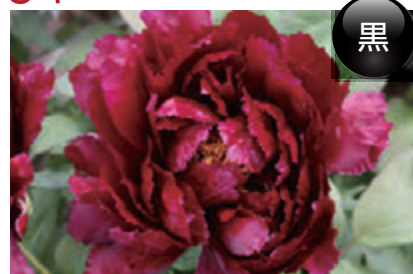

取り扱い期間 4月上旬から4月20日まで
(自然栽培ですので4月20日以降で蕾の状態でのお届けは致しかねます)

01 黒芳殿 かくほうでん

黒

千重・中輪・中咲き。
花色は、暗褐色に近く「初鳥」よりもやや黒め。花弁に光沢があり弁端に白く、覆輪が入る。

02 瑞祥 ずいしょう

濃桃

千重・中輪・中咲き。
花弁の先端の色が薄く見え、盛り上げ咲きとなる。樹勢も良く、花付きもよい。

03 向原 むこうばら

桃

千重・大輪・中咲き。
花弁の脈に濃いピンク色が入るコントラストが美しい。樹勢が強くと、樹高が高くなる。露地栽培に適する。

04 梅里雪山 ばいりせつざん

白

八重・大輪・中咲き。
まさに雪山のように純白。中心の蕾の部分も乳白色なので、より白く見える。「平成25年度松江市大根島切花品評会」受賞。

05 佳興紅 けいこうこう

赤

千重・中~大輪・中咲き・手毬咲き。稀に獅子咲きになる事があり、中心の花弁は折り紙を丸めて広げたような折曲が出る。露地植え・鉢植え栽培両方に向く。