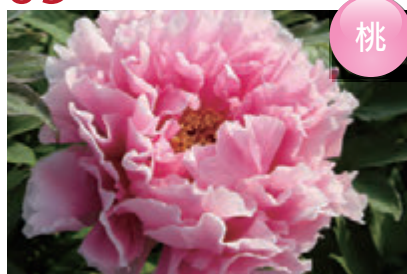

取り扱い期間 4月上旬から4月20日まで
(自然栽培ですので4月20日以降で蕾の状態でのお届けは致しかねます)

01 黒芳殿 かくほうでん

黒

千重・中輪・中咲き。
花色は、暗褐色に近く「初鳥」よりもやや黒め。花弁に光沢があり弁端に白く、覆輪が入る。

02 瑞祥 ずいしょう

濃桃

千重・中輪・中咲き。
花弁の先端の色が薄く見え、盛り上げ咲きとなる。樹勢も良く、花付きもよい。

03 向原 むこうばら

桃

千重・大輪・中咲き。
花弁の脈に濃いピンク色が入るコントラストが美しい。樹勢が強くと、樹高が高くなる。露地栽培に適する。

04 梅里雪山 ばいりせつざん

白

八重・大輪・中咲き。
まさに雪山のように純白。中心の蕾の部分も乳白色なので、より白く見える。「平成25年度松江市大根島切花品評会」受賞。

05 佳興紅 けいこうこう

赤

千重・中~大輪・中咲き・手毬咲き。稀に獅子咲きになる事があり、中心の花弁は折り紙を丸めて広げたような折曲が出る。露地植え・鉢植え栽培両方に向く。